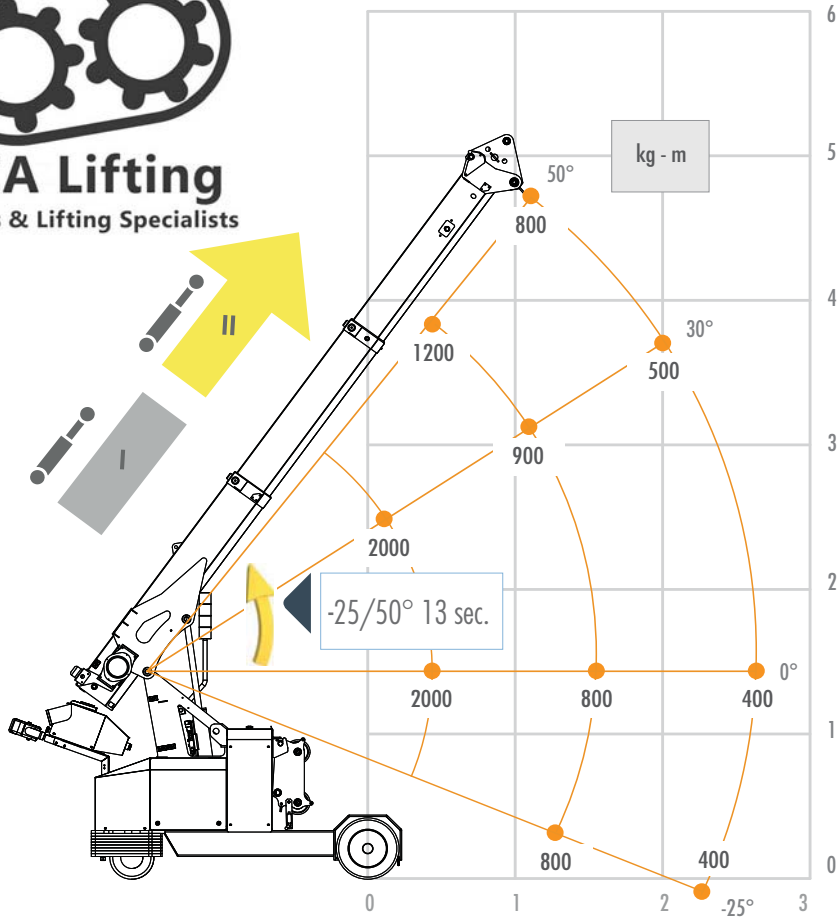

TCA Lifting
Access & Lifting Specialists

JIB500G

MR800.4

MAX 600 Kg

MAX 1000 ft

MAX 5,5 m
MAX 500 kg

MAX 3,5 m
MAX 300 kg

MAX 4,0 m
MAX 150 kg

MAX 2,5 m
MAX 150 kg

LMI

DTC

P&C

MAX	2000 Kg
MAX	3,5 m
MAX	5,5 m

L x W x H 2600x950x1975 mm

		kg
	MPK20	1350
	/	500
	2T-D7	10
	JIB500G	30
	MR800.4	295

3,6 Km/h
 10°

600 kg
60 m - Ø 7 mm
18 m/min

n°1 24V 345 Ah
kW 3,0 kW 4,2 Hp

MPK20

TCA LIFTING LTD
'Access & Lifting Specialists'
t: +44 (0) 845 603 5360
info@tcalifting.com
www.tcalifting.com

MINIPICKER

MPK 20

mm L x W x H 2600x950 x1975

kg 1350+500

m MAX 5,5

m MAX 3,5

kW/HP **kW** 3,0/4,2

m 600

m 60